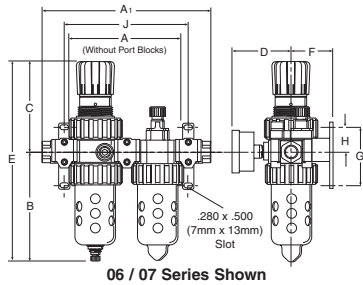

MODULAR COMBINATIONS

2-UNIT

Series	Inches										
	A	A1	B	C	D	E	F	G	H	J	Slot
05H / 15H	4.33	6.38	5.35	3.15	2.05	8.50	1.45	2.60	1.14	4.72	0.280 x 0.430
06H / 16H	6.10	9.04	5.69	4.69	3.18	10.38	2.00	3.58	1.40	6.65	0.280 x 0.500
07H / 17H	7.00	10.28	6.97	4.79	3.44	11.76	2.18	3.58	1.40	7.51	0.280 x 0.500
P3NCA	9.53	—	9.57	6.38	3.62	15.95	2.12	—	—	12.13	

MODULAR COMBINATIONS

3-UNIT

Series	Inches										
	A	A1	B	C	D	E	F	G	H	J	Slot
05B / 15B	6.70	8.72	5.35	2.24	2.05	7.59	1.45	2.60	1.14	2.35	0.280 x 0.430
06B / 16B	9.46	12.39	5.69	2.24	3.18	7.82	2.00	3.58	1.40	3.33	0.280 x 0.500
07B / 17B	10.75	14.03	6.97	2.41	3.44	9.27	2.18	3.58	1.40	3.76	0.280 x 0.500
P3NCB	10.87	—	9.57	6.38	3.62	15.95	2.12	—	—	15.75	