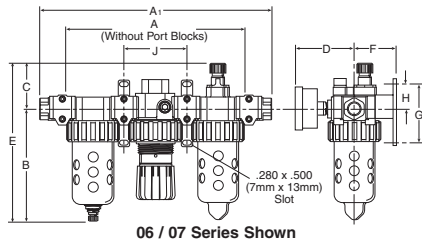

MODULAR COMBINATIONS

2-UNIT

Series	Inches										
	A	A1	B	C	D	E	F	G	H	J	Slot
05H / 15H	4.33	6.38	5.35	3.15	2.05	8.50	1.45	2.60	1.14	4.72	0.280 x 0.430
06H / 16H	6.10	9.04	5.69	4.69	3.18	10.38	2.00	3.58	1.40	6.65	0.280 x 0.500
07H / 17H	7.00	10.28	6.97	4.79	3.44	11.76	2.18	3.58	1.40	7.51	0.280 x 0.500
P3NCA	9.53	—	9.57	6.38	3.62	15.95	2.12	—	—	12.13	

MODULAR COMBINATIONS

3-UNIT

Series	Inches										
	A	A1	B	C	D	E	F	G	H	J	Slot
05B / 15B	6.70	8.72	5.35	2.24	2.05	7.59	1.45	2.60	1.14	2.35	0.280 x 0.430
06B / 16B	9.46	12.39	5.69	2.24	3.18	7.82	2.00	3.58	1.40	3.33	0.280 x 0.500
07B / 17B	10.75	14.03	6.97	2.41	3.44	9.27	2.18	3.58	1.40	3.76	0.280 x 0.500
P3NCB	10.87	—	9.57	6.38	3.62	15.95	2.12	—	—	15.75	