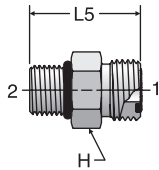

**STRAIGHT THREAD CONNECTOR ORFS - SAE-ORB**

**SERIES F5OLO**

Part No.	End Size		H Hex (in.)	L5 (in.)	Standard Dynamic Pressure (x 1,000 PSI)
	1 (in.)	2 UN/UNF-2A			-S
4 F5OLO	1/4	7/16-20	5/8	1.13	9.2
4-6 F5OLO	1/4	9/16-18	3/4	1.20	9.2
4-8 F5OLO	1/4	3/4-16	7/8	1.32	9.2
6 F5OLO	3/8	9/16-18	3/4	1.25	9.2
6-4 F5OLO	3/8	7/16-20	3/4	1.34	9.2
6-8 F5OLO	3/8	3/4-16	7/8	1.38	9.2
6-10 F5OLO	3/8	7/8-14	1	1.53	9.2
8 F5OLO	1/2	3/4-16	7/8	1.44	9.2
8-6 F5OLO	1/2	9/16-18	7/8	1.47	6.0
8-10 F5OLO	1/2	7/8-14	1	1.59	6.0
8-12 F5OLO	1/2	1 1/16-12	1 1/4	1.75	6.0
10 F5OLO	5/8	7/8-14	1 1/16	1.70	6.0
12 F5OLO	3/4	1 1/16-12	1 1/4	1.92	6.0
12-16 F5OLO	3/4	1 5/16-12	1 1/2	1.96	6.0
16 F5OLO	1	1 5/16-12	1 1/2	1.98	6.0